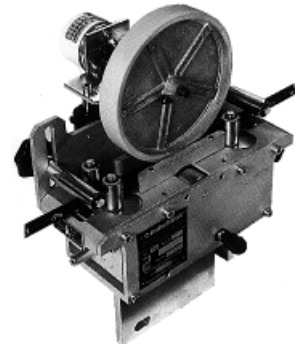

DRACON

BESTELNUMMER: OMSCHRIJVING

Digitale & Electromechanische Lengtemeters

9182.1533

MESSBOI 40-BVE IMP2

Lengtemeter met digitale teller

- Bereik van: 1-40 mm
- Bereik van: 5-25 mm (ijkbaar)
- Telwerk tot: 9999,99 mtr.
- Geleidingsrollen Horizontaal & vertikaal