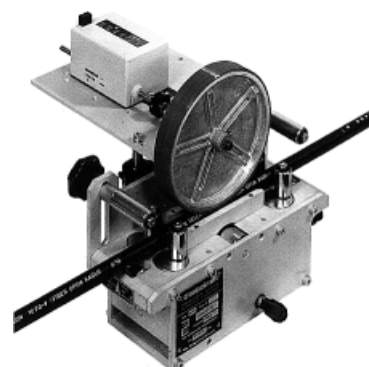

BESTELNUMMER: OMSCHRIJVING

Lengtemeters Messboi

De meters, voor het bepalen van de lengte van o.a. draad en kabel, hebben een meetbereik van 9.999,99 m. met een resolutie van 1 cm. Alle meters zijn voorzien van een resettoets.

9182.1500

MESSBOIM10

- Bereik van: 1-10 mm (ijkbaar)
- Bereik van: 10-15 mm (niet ijkbaar)
- Telwerk: tot 9999,99 mtr.
- Kunststof huis

9182.1501

MESSBOIM10-H

Met kunststof beugel voor montage op Matboi & Spulboi

9182.1502

MESSBOIM10-B

Met stalen beugel voor tafelmontage

9182.1504

MESSBOIM10-KW

Met beugel voor montage op kabelwagen en Spullboi

9182.1505

MESSBOIM10-HT

Verplaatsbare opstelling met handvat

9182.1506

MESSBOIM10-FLA

Speciale lengtemeter voor bandkabel

91821524

MESSBOIM30/12

Draagbaar maar ook te bevestiging met de meegeleverde opname. Rollen traploos instelbaar inclusief doorvoerogen. Geschikt voor draad, kabel, slangen en touw.

- Bereik van: 1-30mm
- Bereik van: 1-12 mm (ijkbaar)
- Telwerk: tot 9999,99 mtr.
- Metalen huis

9182.1532

MESSBOIM40/025 BAE

Lengtemeter met horizontale en verticale geleidingsrollen. Meetwiel met rubber loopvlak en een omwenteling van 0.5 mtr.

- Bereik van: 1-40mm
- Bereik van: 2-25 mm (ijkbaar)
- Telwerk: tot 9999,99 mtr.
- Gewicht: 18 kilo

9182.1534

MESSBOIM40

Lengtemeter met gedraaide teller 90°

9182.1535

MESSBOIM40

Lengtemeter voor staalkabels