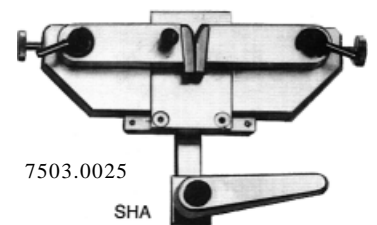

nn = diverse modellen beschikbaar

7502.2402

7502.2602

7502.2110

7502.3601

TOEBEHOREN TREKSTERKTEMETERS

Voor het testen van de treksterkte van verschillende materialen is voor elk type materiaal een opnemer vereist. Voor bijna alle treksterktesten is wel een opnemer beschikbaar, welke binnen enkele seconden te monteren is.

SG 80
7503.0002UNI-DT
7503.0016SG 90
7503.00197503.0017
DT 66-K7503.0025
SHA

BESTELNUMMER: OMSCHRIJVING

Lengtemeters Messboi

De meters, voor het bepalen van de lengte van o.a. draad en kabel, hebben een meetbereik van 9.999,99 m. met een resolutie van 1 cm. Alle meters zijn voorzien van een resettoets.