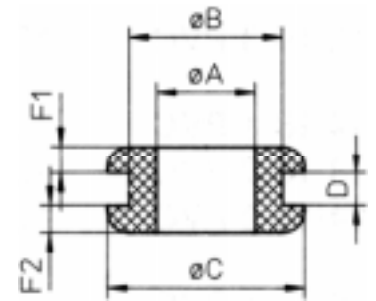

DRACON

BESTELNUMMER: OMSCHRIJVING

PVC-KABELDOORVOERTULEN

zwart/temp.bestendigheid: -30°C tot 70°C (maten in mm.)

- 8445.4501
- 8445.4510
- 8445.4520
- 8445.4540

- o - € - €_n - €_{np}
- o - € - €_n - €_{pn}
- o - € - €_n - €_{pn}
- o - € - €_n - €_{pn}

α	β	ζ	δ	γ₁	γ₂
2	5	8	1	1,5	1,5
4	8	11	1	2	2
5,5	9	12	1	2	2
6	12	18	2	2,5	2,5
o	+ +	+ □	+ +	+ ' n	+ ' n
+ ~	+ o	+ +	+ +	+ ' n	+ ' n
+ - €	+ +	f	+ +	♀	♀
+ o	+ +	f	+ +	♀	♀

PVC
DOORVOERTULE
(DK)

- o - € - €_n - €_{fn}
- o - € - €_n - €_{fn}
- o - € - €_n - €_{fn}
- o - € - €_n - €_{fn}

- €	f	+ ~	+ +	+ ' n	+ ' n
□	+ ~	+ - €	+ +	+ +	+ +
o	+ +	+ □	+ +	+ +	+ +
+ ~	+ - €	+ o	+ +	+ +	+ +