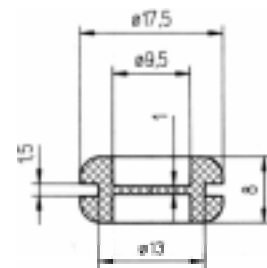

GESLOTEN TULE
(15-076)

ALLE SOORTEN
BESCHERMKAPPEN