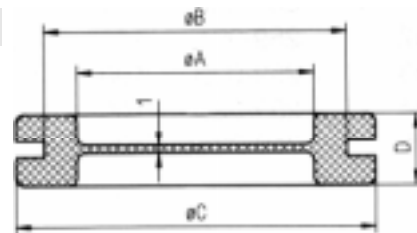

DRACON

BESTELNUMMER: OMSCHRIJVING

MEMBRAAMDOORVOERTULEN

Zwart, temperatuurbestendigheid: -30° tot 120°C (neopreen rubber)

8445.3709
8445.3710
8445.3711
8445.3713
8445.3716
8445.3721
8445.3729
8445.3736
8445.3748
8445.3753
8445.3769

A	B	C	D	sleufdikte
9	15,5	20	7	1
9	15,5	20	7	2
11	18,5	23	7	2
13,5	20,5	25	7	2
16	22,5	28	7	2
21	28	35	8	2
29	37	44	9	2
36	47	54	10	2,5
48	60	68	10	2,5
53	64	75	10	2,5
69	79	90	10	2,5