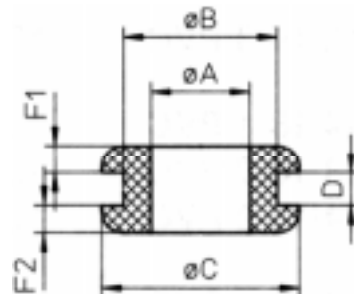

DRACON

BESTELNUMMER: OMSCHRIJVING
KABELDOORVOERTULEN
NEOPREEN-RUBBER

Standaard model/zwart/-30°C tot 120°C (maten in mm.)

	α	β	ζ	δ	γ_1	γ_2
8445.4300	2	6,5	11	1	2	2
8445.4310	3	5	10	1	1,5	3
8445.4316	4	8	11	1	2	2
8445.4330	5	7	11	1	2,75	2,75
8445.4335	5	9	15	1	3	8
8445.4345	6	9	14	1	3	3
8445.4350	6	10	14	1	3	3
8445.4355	6	11	16	1	1,75	1,75
8445.4360	6	12	16	1	1,75	1,75
8445.4365	7	12	16	1	3,25	3,25
8445.4371	7,5	12	20	1,5	3,5	3,5
8445.4375	8	10	15	1	3,5	3,5
8445.4386	9	11	16	1	2,75	2,75
8445.4391	9	16	22	1	4	4
8445.4400	9,5	13	17,5	1	3	3
8445.4410	10	14	20	1	2	2
8445.4415	11	14	19	1	3	3
8445.4420	11	15	19	1	3	3
8445.4425	12	18	25	1	1,5	2,5
8445.4440	13	17	23	1	4	4
8445.4450	14	20	28	1	4	4
8445.4455	15	22	26	1	4,5	4,5
8445.4460	16	22	29,5	1	4	4
8445.4465	18,5	25	32,5	1,5	4,5	4,5
8445.4470	20	28	36	1	5	5
8445.4480	30	35	40	1	4	4
8445.4490	48	60	68	2,5	3,75	3,75