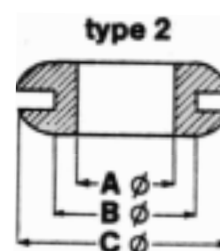

DRACON

BESTELNUMMER: OMSCHRIJVING
RUBBER KABELDOORVOERTULEN

Flexibel en zelfklemmend (zwart) maten in mm.

Type	A	B	C	D	sleufdikte	
8445.3801	2	5	7	5,5	1	
8445.3802	2	2,5	8	12	5	1
8445.3804	4	3	4,5	10	8	2,5
8445.3805	2	3,5	5	7	5,5	1
8445.3810	1	4,5	7	10	6	2
8445.3815	1	5	8	12	7	2
8445.3818	1	5	9	12	10	1
8445.3819	1	5	10	15	6	1
8445.3820	2	5	12	20	7	2
8445.3823	2	6	9	12,5	6	1&2&4
8445.3830	1	6,3	13	22	16	10
8445.3832	2	8	9	13,5	8	1
8445.3834	2	7	9,5	15	7	3&1&2
8445.3837	1	7	14	20	12,5	2,5
8445.3838	2	8	9	13,5	10	1&2
8445.3840	4	8	12	18	14	5
8445.3843	2	9	11	16	9	2,5
8445.3846	2	9	15	20	9	2
8445.3847	2	9	14	20	9	4
8445.3852	1	9,5	14	20	9	4
8445.3853	1	10	12	23	7	1
8445.3855	2	10	13	19	8	1&2
8445.3857	2	10	13	19	8	3
8445.3861	2	10	19	30	14	6,5
8445.3863	2	11	17,5	24	6,5	1
8445.3866	2	12	16	19	8	1
8445.3867	2	12	19	25	7,5	3
8445.3872	3	14	18	24	9	2,5
8445.3873	2	14	23	29	10,5	1,5
8445.3876	1	15	24	35	11	8
8445.3878	2	15,5	20,5	27,5	8,5	1,5
8445.3883	3	19,5	26	35	8	1
8445.3890	5	26	35	44	9	1
8445.3892	2	27	30	41	6	1,5
8445.3893	2	27	33	45	10	2,5
8445.3896	2	30	37	49,5	9,5	2
8445.3898	2	33	39	50	11	5
8445.3901	2	41	47,5	59	10	1,5
8445.3905	5	72	74	90	7	1