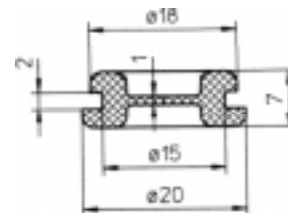

MEMBRAAMTULE
(DG -9)

SPECIAAL-TULEN (NEOPREEN-RUBBER)

Zwart, temperatuurbestendigheid: - 30° tot 120°C

8445.3912 gesloten tule type 15-076 nr. 257-003
8445.3953 tule met hals type 15-204 nr. 259-023
8445.3960 beschermkap type 15-005 nr. 254-006
8445.3964 beschermkap type 15-029 nr. 254-055
8445.3976 beschermkap type 15-652 nr. 254-089