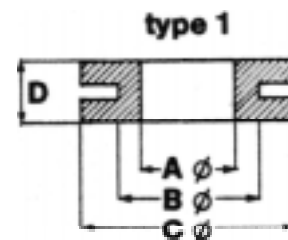

DRACON

BESTELNUMMER: OMSCHRIJVING
RUBBER KABELDOORVOERTULEN

Flexibel en zelfklemmend (zwart) maten in mm.

Type	A	B	C	D	sleufdikte	
8445.3801	2	5	7	5,5	1	
8445.3802	2	2,5	8	12	5	1
8445.3804	4	3	4,5	10	8	2,5
8445.3805	2	3,5	5	7	5,5	1
8445.3810	1	4,5	7	10	6	2
8445.3815	1	5	8	12	7	2
8445.3818	1	5	9	12	10	1
8445.3819	1	5	10	15	6	1
8445.3820	2	5	12	20	7	2
8445.3823	2	6	9	12,5	6	1&2&4
8445.3830	1	6,3	13	22	16	10
8445.3832	2	8	9	13,5	8	1
8445.3834	2	7	9,5	15	7	3&1&2
8445.3837	1	7	14	20	12,5	2,5
8445.3838	2	8	9	13,5	10	1&2
8445.3840	4	8	12	18	14	5
8445.3843	2	9	11	16	9	2,5
8445.3846	2	9	15	20	9	2
8445.3847	2	9	14	20	9	4
8445.3852	1	9,5	14	20	9	4
8445.3853	1	10	12	23	7	1
8445.3855	2	10	13	19	8	1&2
8445.3857	2	10	13	19	8	3
8445.3861	2	10	19	30	14	6,5
8445.3863	2	11	17,5	24	6,5	1
8445.3866	2	12	16	19	8	1
8445.3867	2	12	19	25	7,5	3
8445.3872	3	14	18	24	9	2,5
8445.3873	2	14	23	29	10,5	1,5
8445.3876	1	15	24	35	11	8
8445.3878	2	15,5	20,5	27,5	8,5	1,5
8445.3883	3	19,5	26	35	8	1
8445.3890	5	26	35	44	9	1
8445.3892	2	27	30	41	6	1,5
8445.3893	2	27	33	45	10	2,5
8445.3896	2	30	37	49,5	9,5	2
8445.3898	2	33	39	50	11	5
8445.3901	2	41	47,5	59	10	1,5
8445.3905	5	72	74	90	7	1