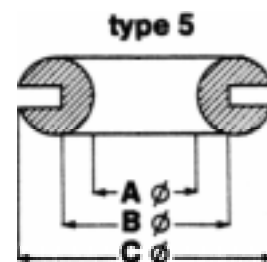

DRACON

BESTELNUMMER: OMSCHRIJVING
RUBBER KABELDOORVOERTULEN

Flexibel en zelfklemmend (zwart) maten in mm.

Type	A	B	C	D	sleufdikte	
8445.3801	2	5	7	5,5	1	
8445.3802	2	2,5	8	12	5	1
8445.3804	4	3	4,5	10	8	2,5
8445.3805	2	3,5	5	7	5,5	1
8445.3810	1	4,5	7	10	6	2
8445.3815	1	5	8	12	7	2
8445.3818	1	5	9	12	10	1
8445.3819	1	5	10	15	6	1
8445.3820	2	5	12	20	7	2
8445.3823	2	6	9	12,5	6	1&2&4
8445.3830	1	6,3	13	22	16	10
8445.3832	2	8	9	13,5	8	1
8445.3834	2	7	9,5	15	7	3&1&2
8445.3837	1	7	14	20	12,5	2,5
8445.3838	2	8	9	13,5	10	1&2
8445.3840	4	8	12	18	14	5
8445.3843	2	9	11	16	9	2,5
8445.3846	2	9	15	20	9	2
8445.3847	2	9	14	20	9	4
8445.3852	1	9,5	14	20	9	4
8445.3853	1	10	12	23	7	1
8445.3855	2	10	13	19	8	1&2
8445.3857	2	10	13	19	8	3
8445.3861	2	10	19	30	14	6,5
8445.3863	2	11	17,5	24	6,5	1
8445.3866	2	12	16	19	8	1
8445.3867	2	12	19	25	7,5	3
8445.3872	3	14	18	24	9	2,5
8445.3873	2	14	23	29	10,5	1,5
8445.3876	1	15	24	35	11	8
8445.3878	2	15,5	20,5	27,5	8,5	1,5
8445.3883	3	19,5	26	35	8	1
8445.3890	5	26	35	44	9	1
8445.3892	2	27	30	41	6	1,5
8445.3893	2	27	33	45	10	2,5
8445.3896	2	30	37	49,5	9,5	2
8445.3898	2	33	39	50	11	5
8445.3901	2	41	47,5	59	10	1,5
8445.3905	5	72	74	90	7	1