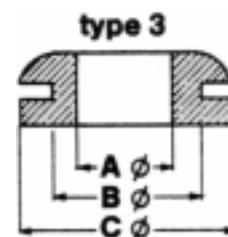

DRACON

BESTELNUMMER: OMSCHRIJVING
RUBBER KABELDOORVOERTULEN

Flexibel en zelfklemmend (zwart) maten in mm.

Type	A	B	C	D	sleufdikte	
8445.3801	2	5	7	5,5	1	
8445.3802	2	2,5	8	12	5	1
8445.3804	4	3	4,5	10	8	2,5
8445.3805	2	3,5	5	7	5,5	1
8445.3810	1	4,5	7	10	6	2
8445.3815	1	5	8	12	7	2
8445.3818	1	5	9	12	10	1
8445.3819	1	5	10	15	6	1
8445.3820	2	5	12	20	7	2
8445.3823	2	6	9	12,5	6	1&2&4
8445.3830	1	6,3	13	22	16	10
8445.3832	2	8	9	13,5	8	1
8445.3834	2	7	9,5	15	7	3&1&2
8445.3837	1	7	14	20	12,5	2,5
8445.3838	2	8	9	13,5	10	1&2
8445.3840	4	8	12	18	14	5
8445.3843	2	9	11	16	9	2,5
8445.3846	2	9	15	20	9	2
8445.3847	2	9	14	20	9	4
8445.3852	1	9,5	14	20	9	4
8445.3853	1	10	12	23	7	1
8445.3855	2	10	13	19	8	1&2
8445.3857	2	10	13	19	8	3
8445.3861	2	10	19	30	14	6,5
8445.3863	2	11	17,5	24	6,5	1
8445.3866	2	12	16	19	8	1
8445.3867	2	12	19	25	7,5	3
8445.3872	3	14	18	24	9	2,5
8445.3873	2	14	23	29	10,5	1,5
8445.3876	1	15	24	35	11	8
8445.3878	2	15,5	20,5	27,5	8,5	1,5
8445.3883	3	19,5	26	35	8	1
8445.3890	5	26	35	44	9	1
8445.3892	2	27	30	41	6	1,5
8445.3893	2	27	33	45	10	2,5
8445.3896	2	30	37	49,5	9,5	2
8445.3898	2	33	39	50	11	5
8445.3901	2	41	47,5	59	10	1,5
8445.3905	5	72	74	90	7	1