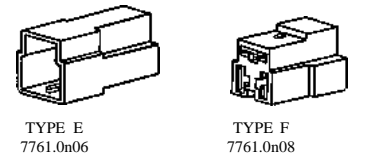

DRACON

BESTELNUMMER: OMSCHRIJVING

'n'

6 Messing blank   7 Messing vertind

STEEKKONTAKTEN

ENKELPOLIG

4926.6702 A	Uitvoering	recht	M 3.5	Steekmaat	6.3x0.8
4926.6704 A	Uitvoering	recht	M 4	Steekmaat	6.3x0.8
4926.6708	Uitvoering	45°	M 3	Steekmaat	6.3x0.8
4926.6710	Uitvoering	45°	M 4	Steekmaat	6.3x0.8
4926.6712	Uitvoering	45°	M 5	Steekmaat	6.3x0.8
4926.6717 A	Uitvoering	90°	M 3	Steekmaat	6.3x0.8

STEEKKONTAKTEN

DUBBELPOLIG

4926.6738	Uitvoering	recht	M 4	Steekmaat	6.3x0.8
4926.6740	Uitvoering	2x90°	M 4	Steekmaat	6.3x0.8
4926.6742	Uitvoering	2x45°	M 4	Steekmaat	6.3x0.8

meerpolige steekcontacten op aanvraag

**VOOR ALLE HIERONDER VERMELDE HOUSINGS GELDT:
FEMALE = VLAKSTEKER, MALE = VLAKSTEKERHULS**

HOUSINGS ENKEL EN MEERPOLIG

NYLON 105°

7761.0n00	Female	1 polig	Steekmaat	6.3 x 0.8	type A
7761.0n01	Male	1 polig	Steekmaat	6.3 x 0.8	type B
7761.0n02	Female	2 polig	Steekmaat	6.3 x 0.8	type C
7761.0n04	Male	2 polig	Steekmaat	6.3 x 0.8	type D
7761.0n06	Female	3 polig	Steekmaat	6.3 x 0.8	type E
7761.0n08	Male	3 polig	Steekmaat	6.3 x 0.8	type F
7761.0n10	Female	4 polig	Steekmaat	6.3 x 0.8	type G
7761.0n12	Male	4 polig	Steekmaat	6.3 x 0.8	type H
7761.0n14	Female	6 polig	Steekmaat	6.3 x 0.8	type J
7761.0n16	Male	6 polig	Steekmaat	6.3 x 0.8	type K
7761.0n18	Female	8 polig	Steekmaat	6.3 x 0.8	type L
7761.0n20	Male	8 polig	Steekmaat	6.3 x 0.8	type M
7761.0222	Female	11 polig	Steekmaat	6.3 x 0.8	
7761.0224	Male	11 polig	Steekmaat	6.3 x 0.8	

2 Wit   3 Zwart

'n'