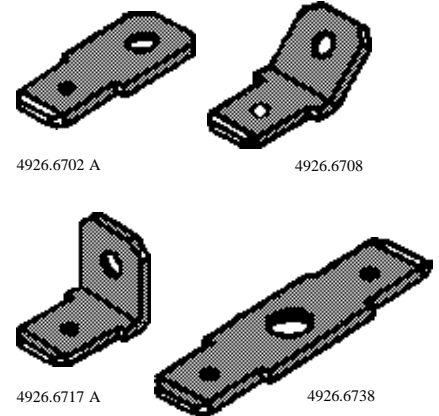

BESTELNUMMER: OMSCHRIJVING

'n'

6 Messing blank   7 Messing vertind

STEEKKONTAKTEN

ENKELPOLIG

4926.6702 A	Uitvoering	recht	M 3.5	Steekmaat	6.3x0.8
4926.6704 A	Uitvoering	recht	M 4	Steekmaat	6.3x0.8
4926.6708	Uitvoering	45°	M 3	Steekmaat	6.3x0.8
4926.6710	Uitvoering	45°	M 4	Steekmaat	6.3x0.8
4926.6712	Uitvoering	45°	M 5	Steekmaat	6.3x0.8
4926.6717 A	Uitvoering	90°	M 3	Steekmaat	6.3x0.8

STEEKKONTAKTEN

DUBBELPOLIG

4926.6738	Uitvoering	recht	M 4	Steekmaat	6.3x0.8
4926.6740	Uitvoering	2x90°	M 4	Steekmaat	6.3x0.8
4926.6742	Uitvoering	2x45°	M 4	Steekmaat	6.3x0.8

meerpolige steekcontacten op aanvraag

**VOOR ALLE HIERONDER VERMELDE HOUSINGS GELDT:
FEMALE = VLAKSTEKER, MALE = VLAKSTEKERHULS**

HOUSINGS ENKEL EN MEERPOLIG

NYLON 105°

7761.0n00	Female	1 polig	Steekmaat	6.3 x 0.8	type A
7761.0n01	Male	1 polig	Steekmaat	6.3 x 0.8	type B
7761.0n02	Female	2 polig	Steekmaat	6.3 x 0.8	type C
7761.0n04	Male	2 polig	Steekmaat	6.3 x 0.8	type D
7761.0n06	Female	3 polig	Steekmaat	6.3 x 0.8	type E
7761.0n08	Male	3 polig	Steekmaat	6.3 x 0.8	type F
7761.0n10	Female	4 polig	Steekmaat	6.3 x 0.8	type G
7761.0n12	Male	4 polig	Steekmaat	6.3 x 0.8	type H
7761.0n14	Female	6 polig	Steekmaat	6.3 x 0.8	type J
7761.0n16	Male	6 polig	Steekmaat	6.3 x 0.8	type K
7761.0n18	Female	8 polig	Steekmaat	6.3 x 0.8	type L
7761.0n20	Male	8 polig	Steekmaat	6.3 x 0.8	type M
7761.0222	Female	11 polig	Steekmaat	6.3 x 0.8	
7761.0224	Male	11 polig	Steekmaat	6.3 x 0.8	

2 Wit   3 Zwart

'n'