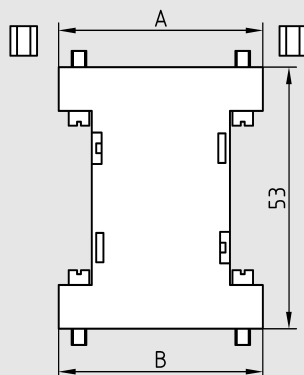

### Leergehäuse

#### Empty case

Polzahl Size	schwarz black	metallisiert metallized
09 - 09	67 09 09 B	67 09 09 M
09 - 15	67 09 15 B	67 09 15 M
09 - 25	67 09 25 B	67 09 25 M
15 - 15	67 15 15 B	67 15 15 M
25 - 25	67 25 25 B	67 25 25 M

Polzahl Size	grau grey
09 - 09	67 09 09 G
09 - 15	67 09 15 G
09 - 25	67 09 25 G
15 - 15	67 15 15 G
25 - 25	67 25 25 G

#### Abmessungen / Dimensions

Polzahl / Size	9	15	25	9-15	9-25
A	33.2	41.5	55.2	33.2	33.2
B	33.2	41.5	55.2	41.5	55.2

**!** Firmenaufdruck auf Anfrage. Company logo printed on product on request.