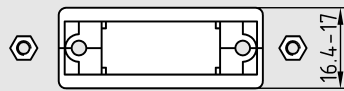

Abmessungen / Dimensions

Polzahl / Size	9	15	25	9-15	9-25
A	33.2	41.5	55.2	33.2	33.2
B	33.2	41.5	55.2	41.5	55.2

! Firmenaufdruck auf Anfrage. Company logo printed on product on request.