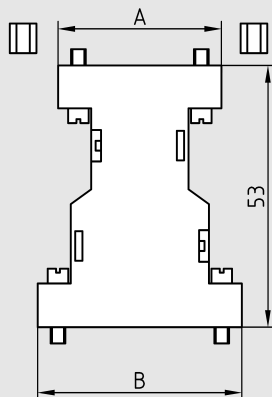

### Leergehäuse

#### Empty case

Polzahl Size	schwarz black	metallisiert metallized
09 - 09	67 09 09 B	67 09 09 M
09 - 15	67 09 15 B	67 09 15 M
09 - 25	67 09 25 B	67 09 25 M
15 - 15	67 15 15 B	67 15 15 M
25 - 25	67 25 25 B	67 25 25 M

Polzahl Size	grau grey
09 - 09	67 09 09 G
09 - 15	67 09 15 G
09 - 25	67 09 25 G
15 - 15	67 15 15 G
25 - 25	67 25 25 G

#### Abmessungen / Dimensions

Polzahl / Size	9	15	25	9-15	9-25
A	33.2	41.5	55.2	33.2	33.2
B	33.2	41.5	55.2	41.5	55.2

**!** Firmenaufdruck auf Anfrage. Company logo printed on product on request.