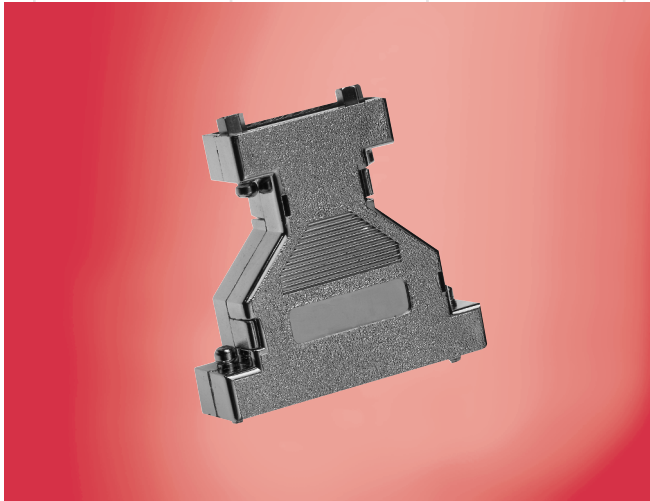

# Adaptergehäuse

## Adapter cases

- Leergehäuse zum eigenen Konfektionieren von Adaptern
- Zweiteiliges Kunststoffgehäuse
- Großer Verdrahtungsraum
- Schwarz, Grau oder metallisiert lieferbar
- Komplett mit UNC 4-40 Schrauben
- Empty case for own assembling of adapters
- Two-parts quality plastic case
- Large space for your wiring
- In black, grey colour or metallized available
- Complete with UNC 4-40 screws

### Leergehäuse